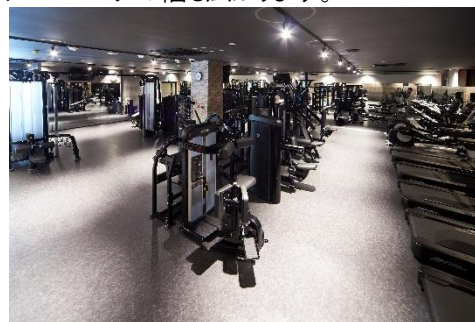

-FIT24初！コラーゲンマシンや体組成計、プロテインサーバー導入- 『FIT24 横浜北山田店』4月1日(木)オープン

株式会社快活フロンティア(代表取締役社長:谷井 真吾)は、24時間ジム特化型セルフトレーニング施設「FIT24 横浜北山田店」を2021年4月1日(木)にオープンいたします。

現在、働き方改革や新型コロナウイルスの影響による外出時間の減少で、余暇時間の増加や健康志向の高まりがみられます。また、テレワークの普及による場所や時間に縛れない働き方が推奨される中、セルフマネジメントの一環としてトレーニングを取り入れる方が増加しております。

「FIT24」では、リーズナブルな価格で24時間いつでもトレーニングが可能のほか、月額会員登録により、全国の「快活CLUB」の飲み放題カフェが1日1時間まで無料でご利用いただけます。運動不足やストレスの解消、テレワークの場所としてもご利用いただけます。

また、今回オープンする横浜北山田店では、FIT24初となるコラーゲンマシン(女性限定)や体組成計、プロテインサーバーを導入することにより心身の健康をサポートするサービスをご提案いたします。

「FIT24」は、ニューノーマル時代に安心安全なトレーニング環境をご提供することで活力あふれる健康的な生活をサポートしてまいります。

■当社の新型コロナウイルスの感染対策について

FIT24はお客様に安心してご利用いただける環境作りに努めております。

FIT24 新型コロナウイルス対策

飛沫防止パーテーションを全店に設置

■導入設備イメージ

初心者から中・上級者までご満足いただける高性能マシンを取り揃えました。さらに、広々としたフリーウェイトエリアにパワーラック4台以上を設置、80kgまでの高重量ダンベルを完備しており、トレーニングの幅も広がります。

フリーウェイト機器

ウェイトトレーニングマシン

KAIKATSUFONTIER PRESS RELEASE

■「FIT24」独自のサービス

全国の「快活CLUB」でトレーニング前後の休憩にも最適な飲み放題カフェが毎日1回1時間無料でご利用いただけます。また、併設している快活CLUBスタッフとの連携により、24時間有人対応を可能にしました。

快活CLUBのコミック・雑誌・ドリンクバー
毎日1時間1時間無料

快活CLUBスタッフが24時間対応
(ジムスタッフ対応 11:00~20:00)