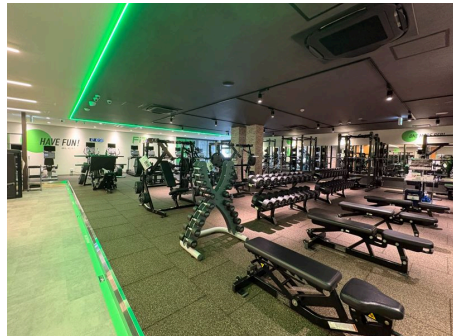

▲フリーウェイトエリア